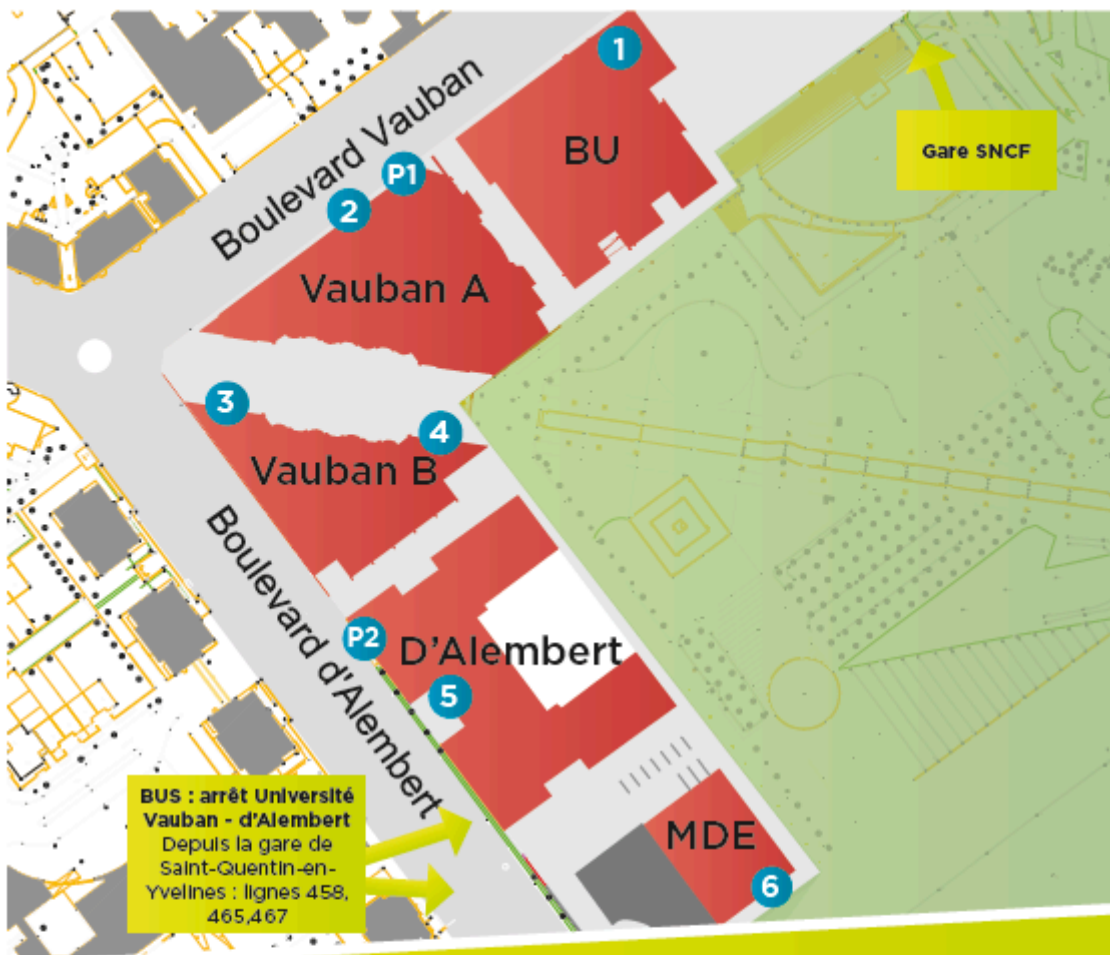

Il héberge

- » l'UFR des sciences sociales
- » l'Institut supérieur de management (ISM-IAE)
- » l'Institut d'études culturelles et internationales (IECI)
- » et le gymnase Vauban

Vauban est constitué de 2 bâtiments.

Vauban A :

Au RDC, amphis I à III, salle Géo 20

Au 1^{er} étage, amphi IV

Espace détente : « corner CROUS »
et mezzanine

Vauban B :

Amphis V à VIII, Gymnase, restaurant
universitaire CROUS

Plan du campus Vauban d'Alembert

- 1 - Entrée BU
- 2 - Entrée bâtiment Vauban A
- 3 - Entrée bâtiment Vauban B
- 4 - Entrée gymnase
- 5 - Entrée bâtiment d'Alembert
- 6 - Entrée MDE
- P1 - Entrée parking Vauban et BU
- P2 - Entrée parking d'Alembert

Plan interactif

Accès en voiture :

De Paris

- » de la Porte de St Cloud, prendre l'A13
- » puis l'A12 direction St-Quentin-en-Yvelines/Rambouillet

- » Sortie Saint-Quentin-en-Yvelines Centre Commercial régional